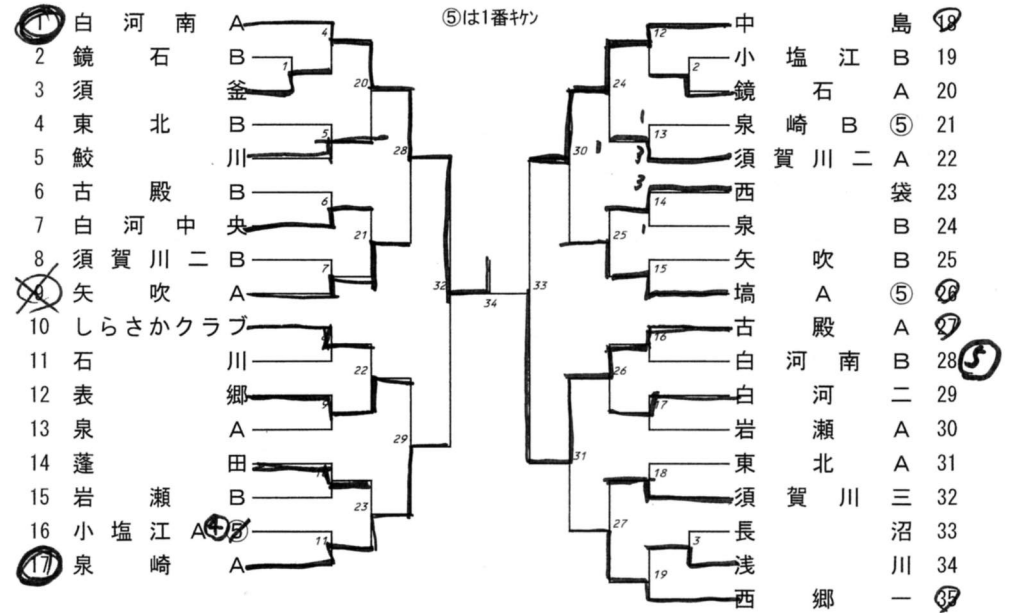

第3回 平石・横山杯卓球選手権大会

中学の部 成績一覧表						
種目	男子団体	女子団体	男子1年以下	男子2年以下	女子1年以下	女子2年以下
			氏名(所属)	氏名(所属)	氏名(所属)	氏名(所属)
優勝	須賀川二中A	白河南中A	塩田 礼文 (中島中)	栗城 大輔 (矢吹中)	荒川 玲菜 (古殿中)	大平 瑞希 (白河南中)
準優勝	中島中	古殿中A	相楽 将 (須スポ少)	松本 悠 (白河南中)	佐藤 珠璃 (稲田中)	大吉 涼加 (白河南中)
第3位	矢吹中	泉崎中A	松浦 拓真 (浅川中)	兼子 健太 (須賀川二中)	水野 真子 (古殿中)	小野 貴子 (塙中)
第3位	白河南中A	中島中	角田 大地 (浅川中)	柏原 大輝 (須賀川二中)	渡邊 晶子 (古殿中)	大久保袖那 (白河中央中)

【競技上の注意】

1 団体戦

1. トーナメント方式で、1・2回戦のみ5番まで試合を行います。3回戦からは3点先取です。
2. 審判は相互審判で行ってください。
3. ゲーム間のアドバイスは、「1分間」を厳守してください。
4. 5名もしくは4名の登録も認めています。その場合1番もしくは1・2番を棄権とするオーダーを作成してください。対戦するチームもオーダーに注意してください。

2 個人戦シングルス

1. 最初の試合は相互審判、その後は敗者審判で行います。
2. 団体戦のコートが空き次第、できる試合から進行します。団体メンバーになっていない選手は、すぐに試合が入りますので、放送をよく聞いてください。
3. 試合数が多いので、試合が終わったらすぐに、敗者が記録用紙を進行に届けてください。

【中学男子団体】

【中学女子団体】