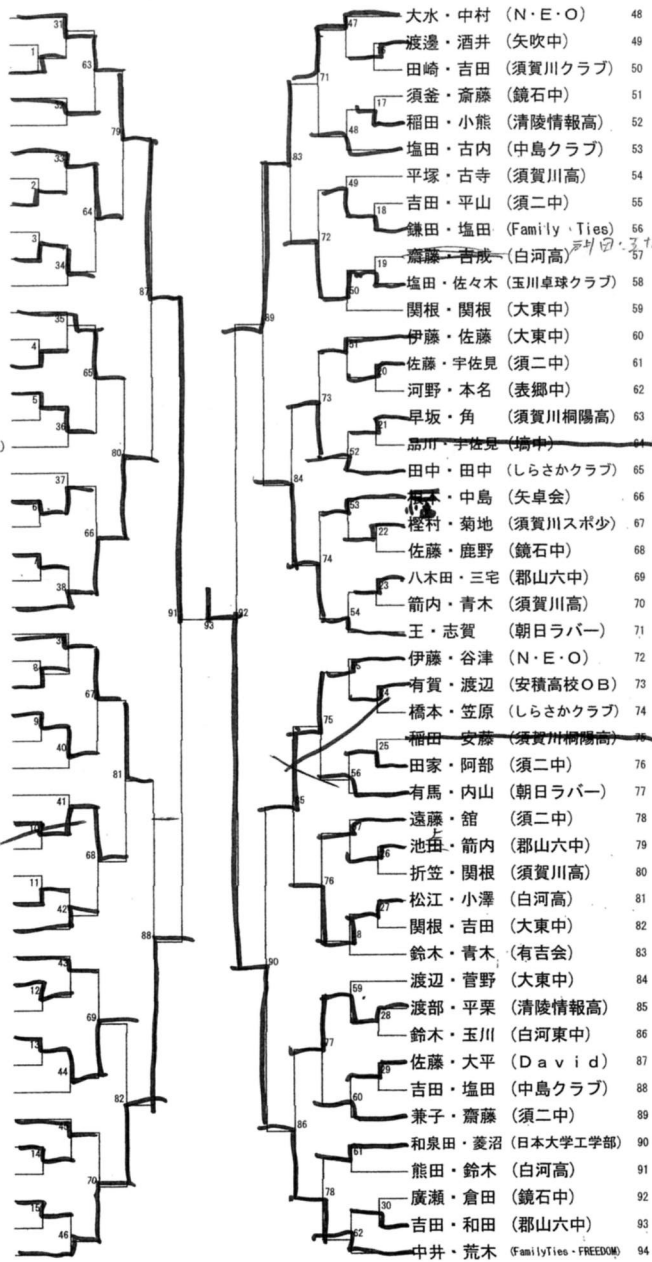

【一般男子ダブルス】

- 1 小塩・栗城 (N・E・O)
- 2 伊藤・吉田 (須二中)
- 3 鎌田・高橋 (郡山六中)
- 4 古川・渡辺 (David)
- 5 橋本・有賀 (鏡石中)
- 6 佐藤・星 (朝日ラバー)
- 7 鈴木・筒井 (中島クラブ)
- 8 塩田・嵯峨 (須賀川桐陽高)
- 9 三瓶・村越 (大東中)
- 10 古川・井関 (須賀川クラブ)
- 11 ~~菅家・草野 (県立石川高)~~
- 12 岡部・保志 (須賀川桐陽高)
- 13 芳賀・緑川 (表郷中)
- 14 宇佐見・品川 (須賀川スポ少)
- 15 鈴木・大竹 (日本大学工学部)
- 16 ~~根本・深谷 (鏡石中)~~
- 17 阿保・安藤 (あぼくらぶ・N・E・O)
- 18 中村・中島 (しらさかクラブ)
- 19 佐藤・大原 (三穂田中)
- 20 橋本・草野 (須賀川高)
- 21 柏原・二瓶 (須二中)
- 22 鈴木・斎藤 (白河高)
- 23 鈴木・加藤 (Family Ties)
- 24 栗城・栗城 (日大・矢吹中)
- 25 吉田・和田 (須二中)
- 26 滝口・三森 (有吉会)
- 27 小山・藤田 (白河高)
- 28 吉田・高橋 (郡山六中)
- 29 吉田・根本 (清陵情報高)
- 30 ~~菊地・館脇 (玉川卓球クラブ)~~
- 31 小塩・鈴木 (N・E・O)
- 32 ~~小豆畑・鈴木 (須賀川高)~~
- 33 渡邊・溝井 (大東中)
- 34 島木・佐久間 (須二中)
- 35 松本・白山 (しらさかクラブ)
- 36 深谷・深谷 (白河高)
- 37 遠藤・山邊 (須二中)
- 38 安藤・遠藤 (大東中)
- 39 安斎・長谷川 (David)
- 40 佐藤・佐藤 (須賀川スポ少)
- 41 矢野・佐久間 (須賀川桐陽高)
- 42 松浦・松浦 (浅川クラブ)
- 43 緑川・塩田 (中島クラブ)
- 44 池田・石井 (鏡石中)
- 45 磯貝・柳沼 (郡山六中)
- 46 園谷・佐浦 (須賀川高)
- 47 田母神・西澤 (Family Ties)