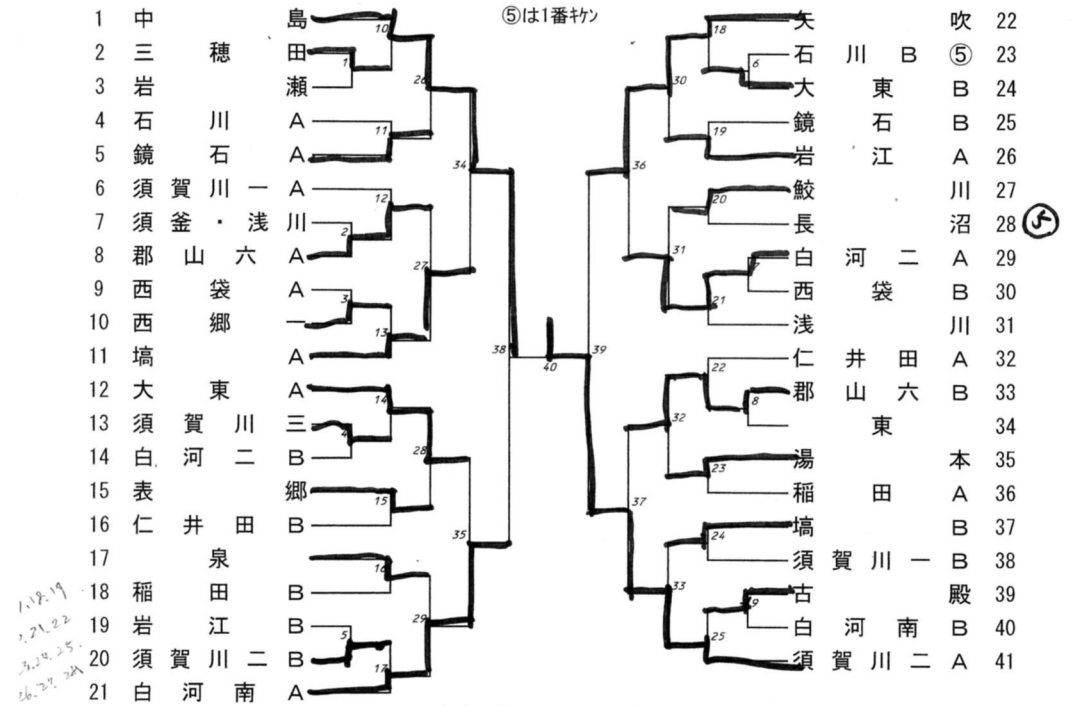

第3回 平石・横山杯卓球選手権大会

中学の部 成績一覧表						
種目	男子団体	女子団体	男子1年以下	男子2年以下	女子1年以下	女子2年以下
			氏名(所属)	氏名(所属)	氏名(所属)	氏名(所属)
優勝	須賀川二中A	白河南中A	塩田 礼文 (中島中)	栗城 大輔 (矢吹中)	荒川 玲菜 (古殿中)	大平 瑞希 (白河南中)
準優勝	中島中	古殿中A	相楽 将 (須スポ少)	松本 悠 (白河南中)	佐藤 珠璃 (稲田中)	大吉 涼加 (白河南中)
第3位	矢吹中	泉崎中A	松浦 拓真 (浅川中)	兼子 健太 (須賀川二中)	水野 真子 (古殿中)	小野 貴子 (塙中)
第3位	白河南中A	中島中	角田 大地 (浅川中)	柏原 大輝 (須賀川二中)	渡邊 晶子 (古殿中)	大久保袖那 (白河中央中)

【競技上の注意】

1 団体戦

1. トーナメント方式で、1・2回戦のみ5番まで試合を行います。3回戦からは3点先取です。
2. 審判は相互審判で行ってください。
3. ゲーム間のアドバイスは、「1分間」を厳守してください。
4. 5名もしくは4名の登録も認めています。その場合1番もしくは1・2番を棄権とするオーダーを作成してください。対戦するチームもオーダーに注意してください。

2 個人戦シングルス

1. 最初の試合は相互審判、その後は敗者審判で行います。
2. 団体戦のコートが空き次第、できる試合から進行します。団体メンバーになっていない選手は、すぐに試合が入りますので、放送をよく聞いてください。
3. 試合数が多いので、試合が終わったらすぐに、敗者が記録用紙を進行に届けてください。

【中学男子団体】