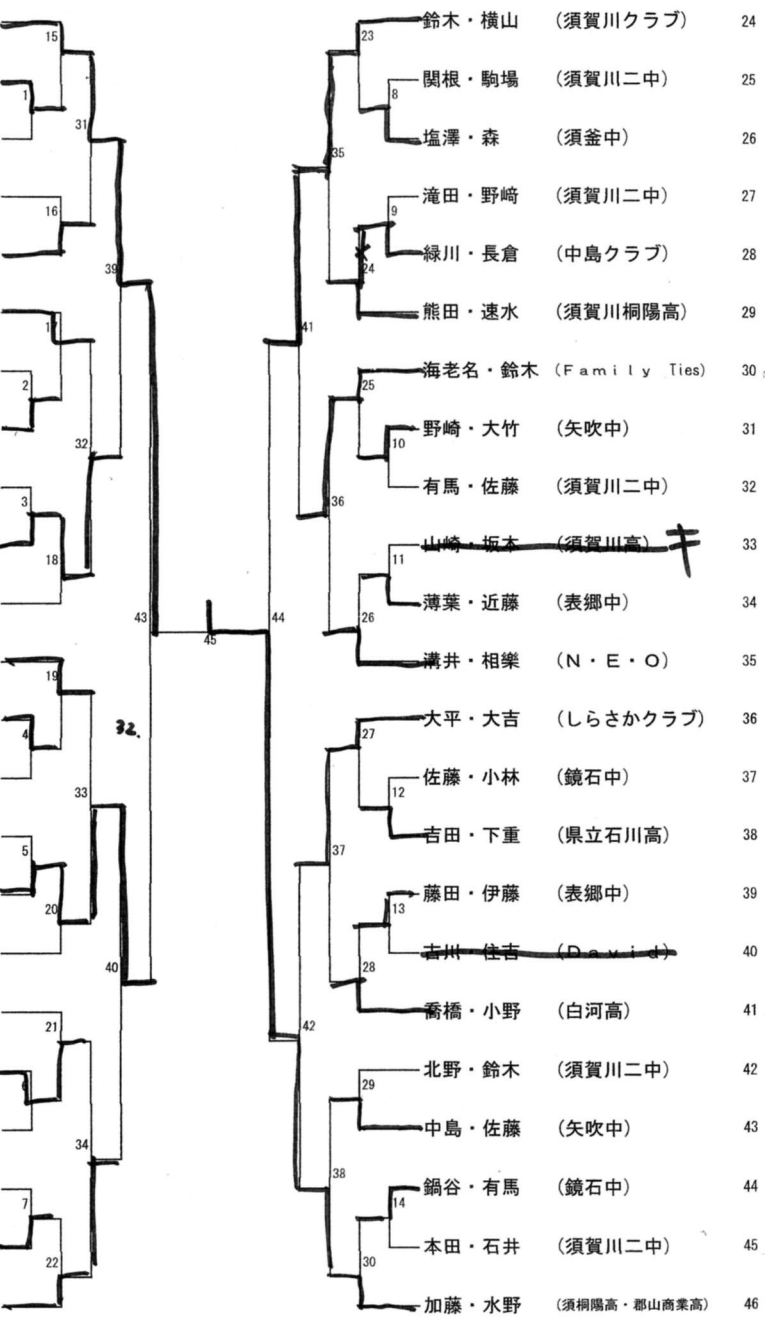

【一般女子ダブルス】

- 1 森岡・橋本 (David)
- 2 上遠野・山田 (鏡石中)
- 3 佐藤・鈴木 (須賀川二中)
- 4 渡邊・石井 (須賀川高)
- 5 鈴木・佐藤 (白河高)
- 6 柳沼・草刈 (須賀川二中)
- 7 五十嵐・佐藤 (鏡石中)
- 8 五十嵐・若杉 (須賀川スポ少)
- 9 須田・坪井 (須釜中)
- 10 佐藤・佐藤 (有吉会)
- 11 岡部・菊地 (玉川卓球クラブ)
- 12 西方・松本 (須賀川クラブ)
- 13 菊池・塩田 (表郷中)
- 14 橋本・金澤 (須賀川二中)
- 15 小池・石井 (須賀川二中)
- 16 直井・鈴木 (白河高)
- 17 清野・滝口 (鏡石中)
- 18 二瓶・宗形 (須賀川高)
- 19 佐藤・喬橋 (しらさかクラブ)
- 20 柳沼・坂本 (須賀川二中)
- 21 小林・堀井 (矢吹中)
- 22 小山田・小原 (須釜中)
- 23 秋山・味戸 (N・E・O)