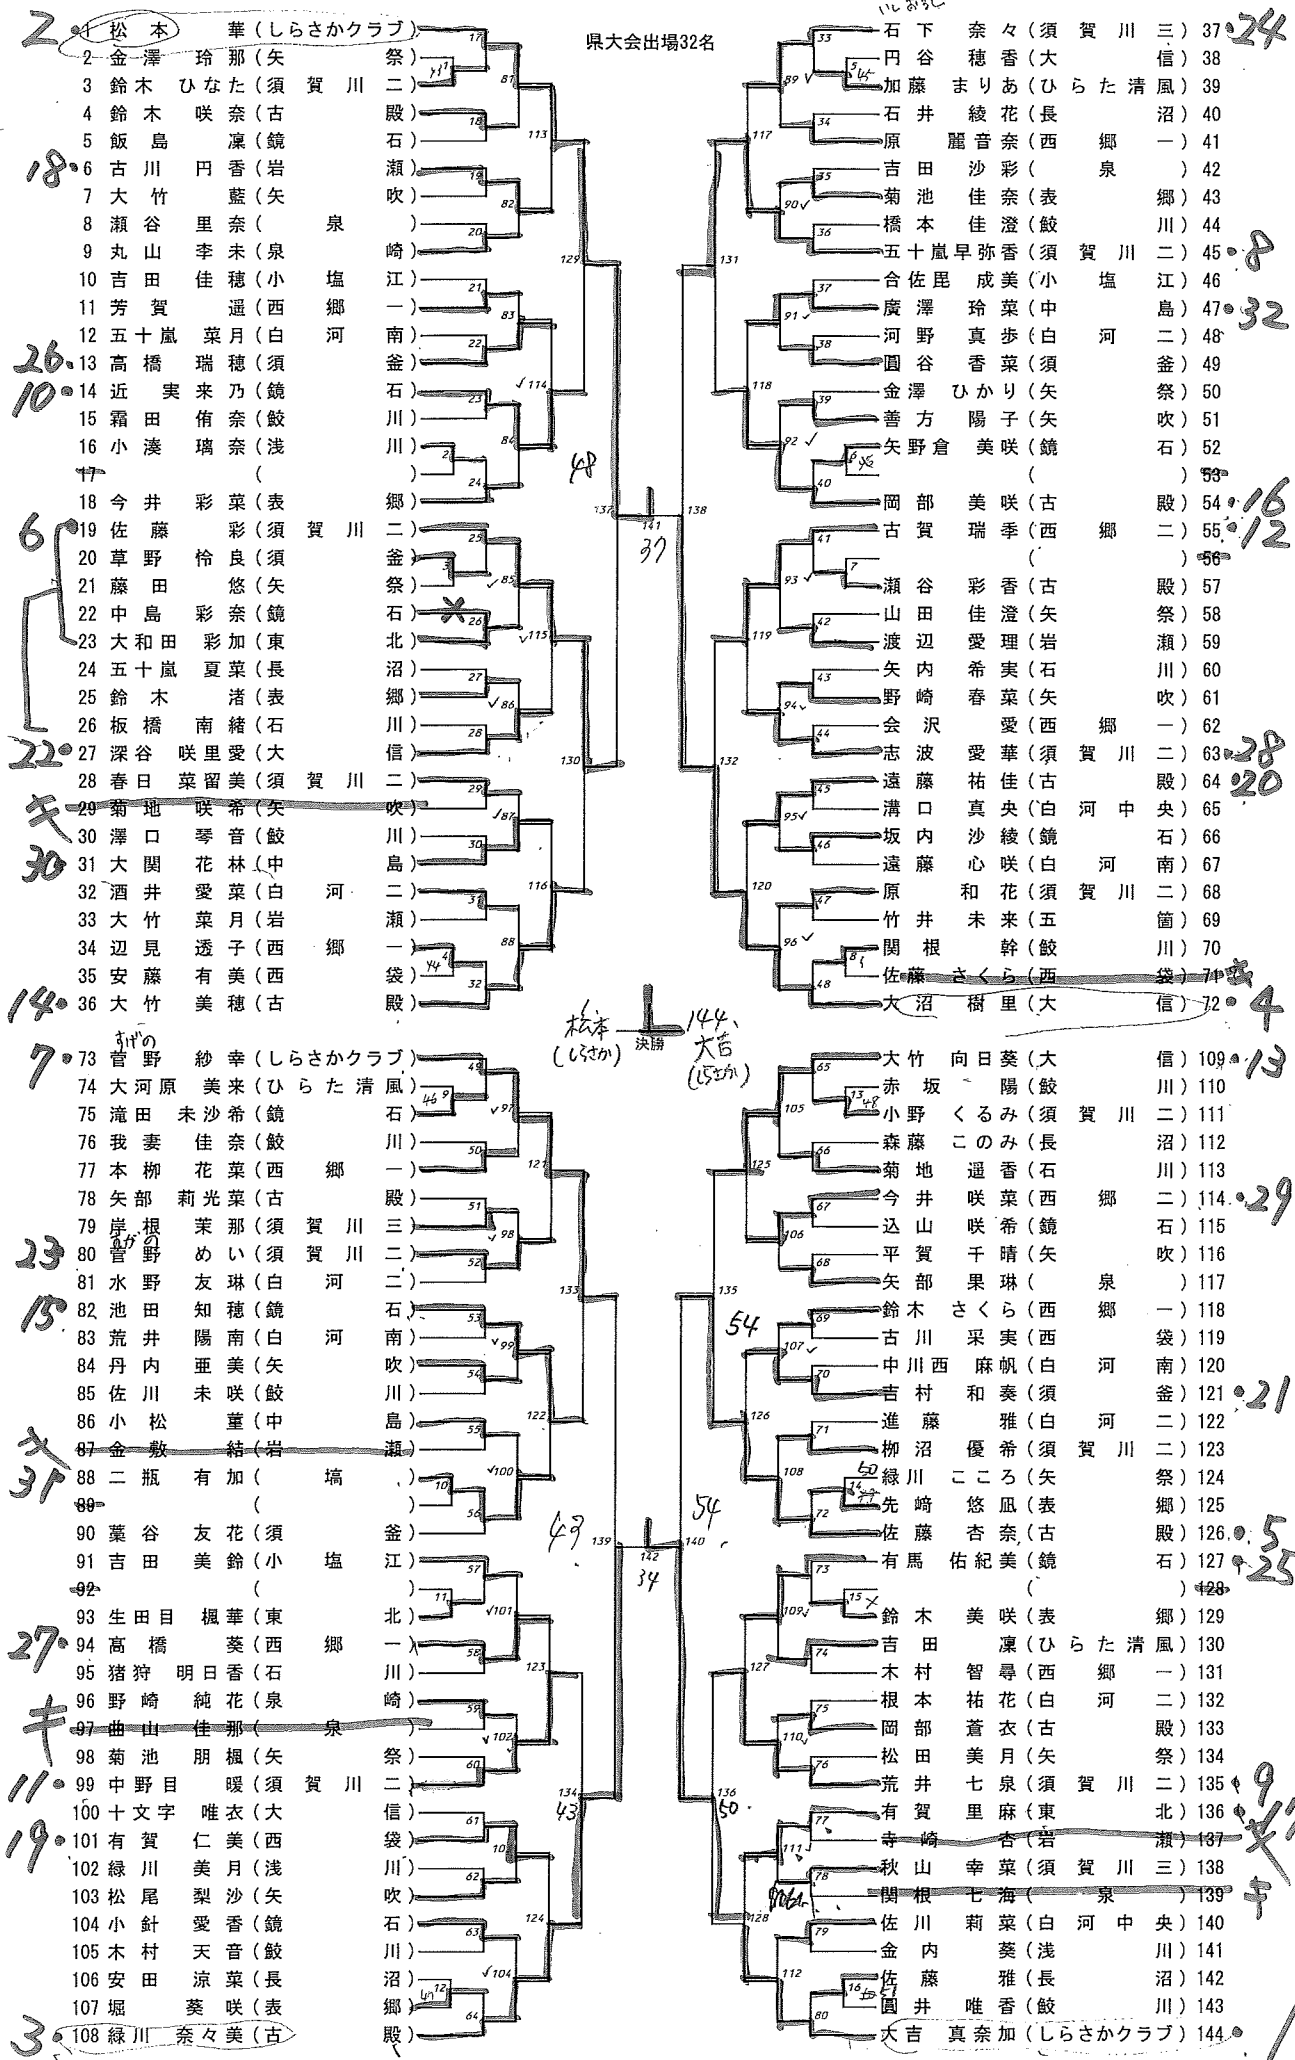

【中学1年男子】

県大会出場16名
+協会推薦8名

【中学1年女子】

37~42

県大会出場16名
+協会推薦8名

【中学2年女子】

43 ~ 53

県大会出場32名

【中学3年女子】

55
54~

県大会出場32名