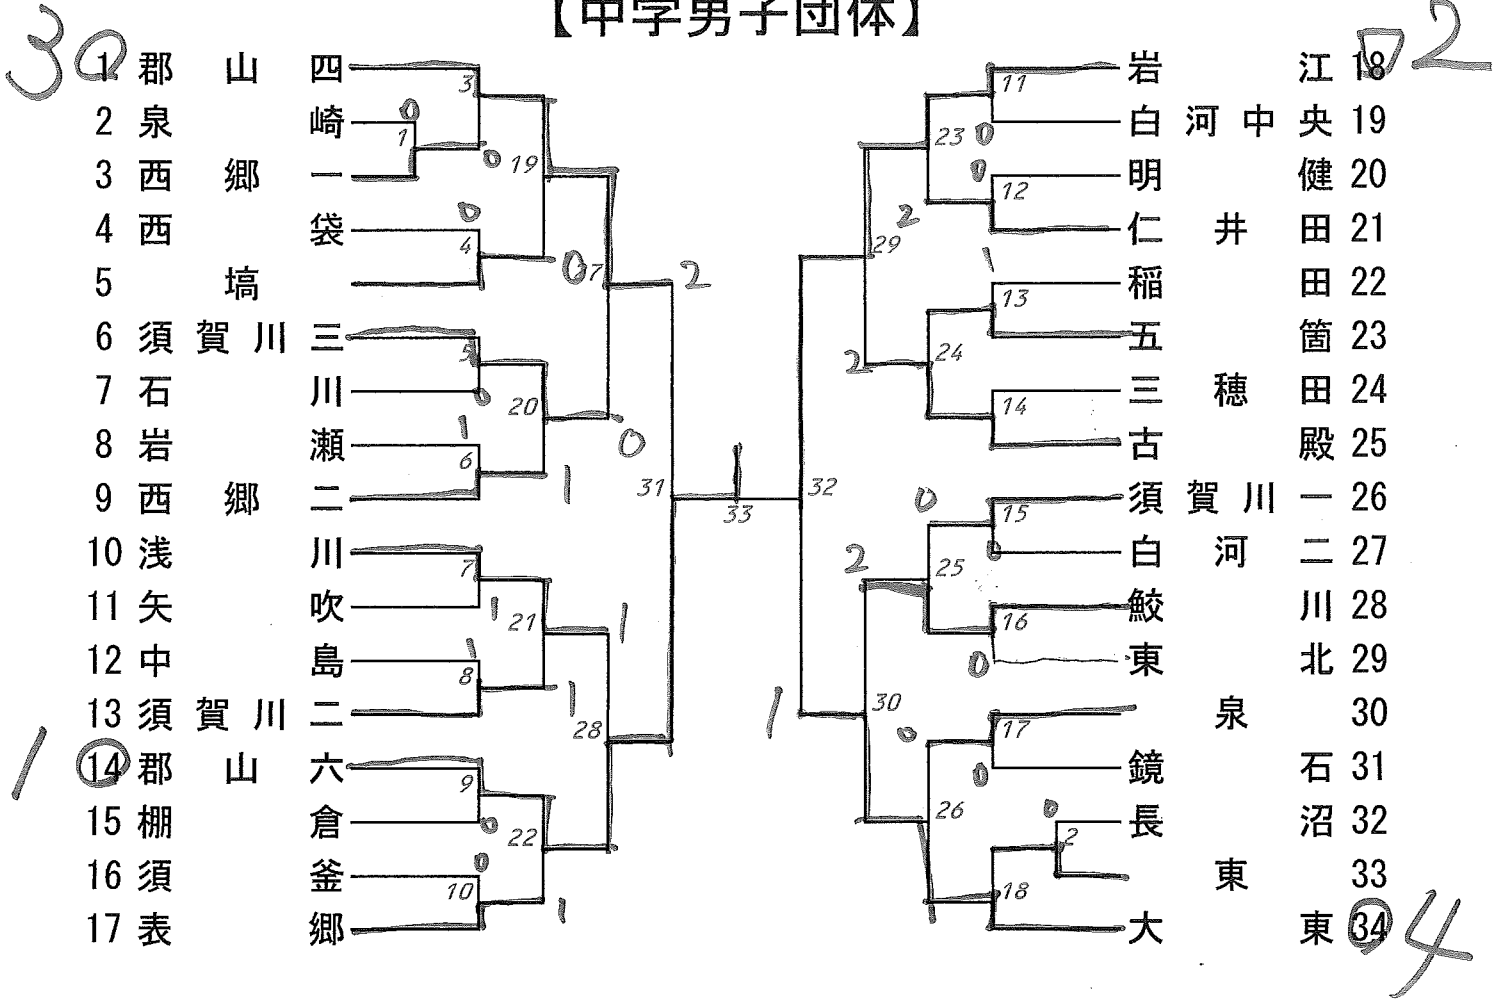

団体戦は男女ともすべての試合で3点先取法で実施する

【中学男子団体】

【中学1年男子】

1	山内	田谷	翔	太	浅	川	堀	越	雄	太	(	東	)	47
2	猪根	口本	太	薰	鏡	石	吹	吹	浩	夏	(	井	釜	48
3	根齊	藤	夢	郎	(	六	矢	沼	友	哉	仁	郷	田	49
4	村川	井	穂	高	郡	一	柳	藤	翔	太	柵	賀	倉	50
5	田根	崎	偉	咲	(	二	須	津	陽	慈	西	川	二	51
6	根高	本	飛	芽	須	三	早	井	莉	大	須	二	川	52
7	星松	原	雄	大	郡	四	石	口	孝	陸	石	二	川	53
8	12	野	卓	摩	表	崎	胡	木	元	音	鏡	川	島	54
9	13	島	直	電	岩	郷	鈴	谷	空	凱	白	河	石	55
10	14	木	大	樹	稲	江	深	山	友	氣	郡	山	二	56
11	15	地	隆	雅	(	田	秋	内	快	音	須	賀	六	57
12	16	野	大	純	須	倉	古	藤	壯	海	浅	川	二	58
13	17	木	隆	西	賀	二	佐	野	信	仁	稻	賀	田	59
14	18	野	亮	鏡	川	一	水	瀨	結	須	表	郷	一	60
15	19	地	陽	(	二	石	廣	又	悠	西	三	賀	三	61
16	20	野	涼	古	賀	殿	川	原	太	須	須	川	石	62
17	21	林	喜	石	賀	川	大	本	光	鏡	郡	山	六	63
18	22	邊	喜	表	賀	二	松	木	佑	郡	泉	賀	崎	64
19	23	北	喜	白	賀	三	根	橋	悠	岩	五	賀	江	65
20	24	吉	喜	(	賀	崎	鈴	本	太	須	須	賀	箇	66
21	25	遠	喜	須	賀	二	駒	木	章	須	須	賀	二	67
22	26	深	喜	郡	賀	六	岡	部	章	須	須	賀	三	68
23	27	二	喜	泉	賀	川	山	崎	章	須	須	賀	倉	69
24	28	相	喜	石	賀	二	須	藤	章	須	須	賀	一	70
25	29	相	喜	須	賀	六	松	田	章	須	須	賀	殿	71
26	30	鈴	喜	郡	賀	二	本	大	章	須	須	賀	二	72
27	31	和	喜	(	賀	江	大	鎌	章	須	須	賀	六	73
28	32	飛	喜	岩	賀	郷	須	鈴	章	須	須	賀	郷	74
29	33	七	喜	表	賀	三	深	及	章	須	須	賀	東	75
30	34	角	喜	(	賀	箇	田	田	章	須	須	賀	二	76
31	35	久	喜	五	賀	川	村	村	章	須	須	賀	田	77
32	36	小	喜	淺	賀	東	田	坂	章	須	須	賀	川	78
33	37	佐	喜	大	賀	二	登	谷	章	須	須	賀	川	79
34	38	関	喜	須	賀	一	長	井	章	須	須	賀	川	80
35	39	大	喜	鏡	賀	二	石	邊	章	須	須	賀	川	81
36	40	石	喜	(	賀	二	渡	田	章	須	須	賀	川	82
37	41	加	喜	西	賀	二	山	木	章	須	須	賀	川	83
38	42	柳	喜	郡	賀	二	鈴	野	章	須	須	賀	川	84
39	43	佐	喜	須	賀	四	鳴	内	章	須	須	賀	川	85
40	44	熊	喜	郡	賀	一	木	野	章	須	須	賀	川	86
41	45	小	喜	白	賀	二	増	子	章	須	須	賀	川	87
42	46	内	喜	須	賀	倉	澤	井	章	須	須	賀	川	88
43	47	白	喜	須	賀	島	熊	田	章	須	須	賀	川	89
44	48	草	喜	(	賀	二	瀧	浪	章	須	須	賀	川	90
45	49	野	喜	中	賀	一	久	間	章	須	須	賀	川	91
46	93	林	喜	賀	賀	二	安	齋	章	須	須	賀	川	92
93	94	小	喜	東	賀	六	荒	井	章	須	須	賀	川	139
94	95	大	喜	山	賀	江	迎	山	章	須	須	賀	川	140
95	96	松	喜	郷	賀	一	中	浦	章	須	須	賀	川	141
96	97	本	喜	賀	賀	田	三	野	章	須	須	賀	川	142
97	98	須	喜	賀	賀	三	小	山	章	須	須	賀	川	143
98	99	関	喜	賀	賀	殿	山	川	章	須	須	賀	川	144
99	100	穂	喜	賀	賀	郷	影	山	章	須	須	賀	川	145
100	101	緑	喜	賀	賀	二	森	石	章	須	須	賀	川	146
101	102	藤	喜	賀	賀	四	矢	清	章	須	須	賀	川	147
102	103	矢	喜	賀	賀	倉	石	水	章	須	須	賀	川	148
103	104	久	喜	賀	賀	二	清	根	章	須	須	賀	川	149
104	105	佐	喜	賀	賀	釜	関	久	章	須	須	賀	川	150
105	106	小	喜	賀	賀	三	佐	間	章	須	須	賀	川	151
106	107	岸	喜	賀	賀	川	河	聖	章	須	須	賀	川	152
107	108	柴	喜	賀	賀	石	菊	瑛	章	須	須	賀	川	153
108	109	田	喜	賀	賀	一	木	優	章	須	須	賀	川	154
109	110	小	喜	賀	賀	六	高	谷	章	須	須	賀	川	155
110	111	鈴	喜	賀	賀	東	深	谷	章	須	須	賀	川	156
111	112	明	喜	賀	賀	二	命	井	章	須	須	賀	川	157
112	113	和	喜	賀	賀	倉	今	田	章	須	須	賀	川	158
113	114	松	喜	賀	賀	三	飯	川	章	須	須	賀	川	159
114	115	佐	喜	賀	賀	川	外	佐	章	須	須	賀	川	160
115	116	市	喜	賀	賀	崎	大	箭	章	須	須	賀	川	161
116	117	森	喜	賀	賀	二	竹	内	章	須	須	賀	川	162
117	118	野	喜	賀	賀	六	内	谷	章	須	須	賀	川	163
118	119	陣	喜	賀	賀	二	谷	川	章	須	須	賀	川	164
119	120	内	喜	賀	賀	三	今	竹	章	須	須	賀	川	165
120	121	斎	喜	賀	賀	川	飯	飯	章	須	須	賀	川	166
121	122	金	喜	賀	賀	一	大	竹	章	須	須	賀	川	167
122	123	佐	喜	賀	賀	二	箭	竹	章	須	須	賀	川	168
123	124	藤	喜	賀	賀	六	竹	竹	章	須	須	賀	川	169
124	125	部	喜	賀	賀	川	福	川	章	須	須	賀	川	170
125	126	富	喜	賀	賀	二	大	宗	章	須	須	賀	川	171
126	127	伊	喜	賀	賀	島	宗	川	章	須	須	賀	川	172
127	128	本	喜	賀	賀	石	川	安	章	須	須	賀	川	173
128	129	北	喜	賀	賀	川	近	近	章	須	須	賀	川	174
129	130	深	喜	賀	賀	二	永	永	章	須	須	賀	川	175
130	131	三	喜	賀	賀	六	白	白	章	須	須	賀	川	176
131	132	阿	喜	賀	賀	川	矢	吹	章	須	須	賀	川	177
132	133	山	喜	賀	賀	一	齋	藤	章	須	須	賀	川	178
133	134	矢	喜	賀	賀	二	渡	相	章	須	須	賀	川	179
134	135	大	喜	賀	賀	江	力	三	章	須	須	賀	川	180

山田 小林