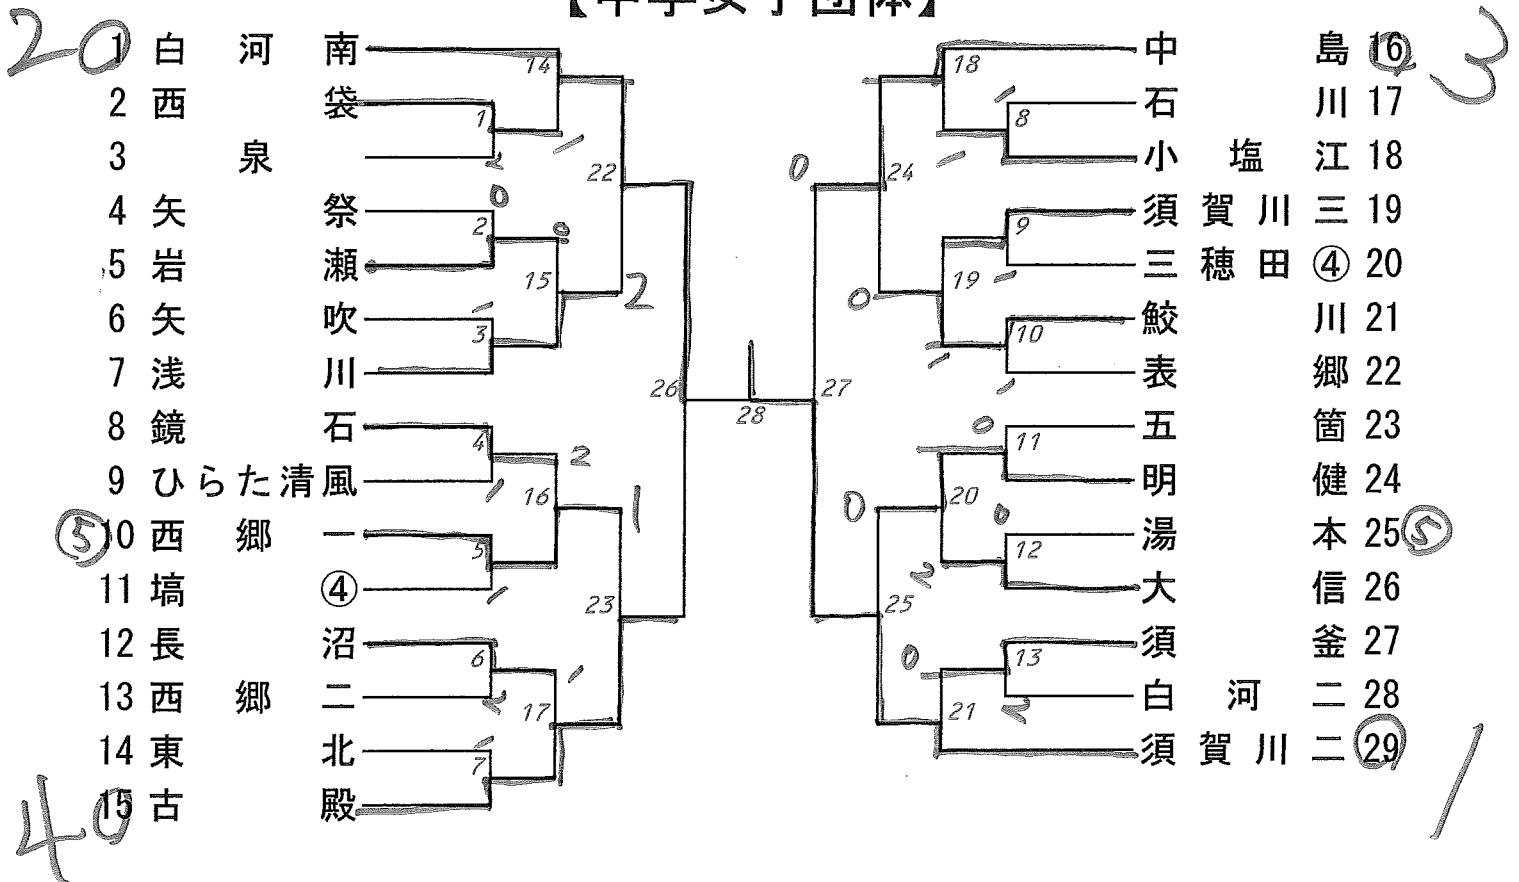

団体戦は男女ともすべての試合で3点先取法で実施する

【中学男子団体】

【中学女子団体】