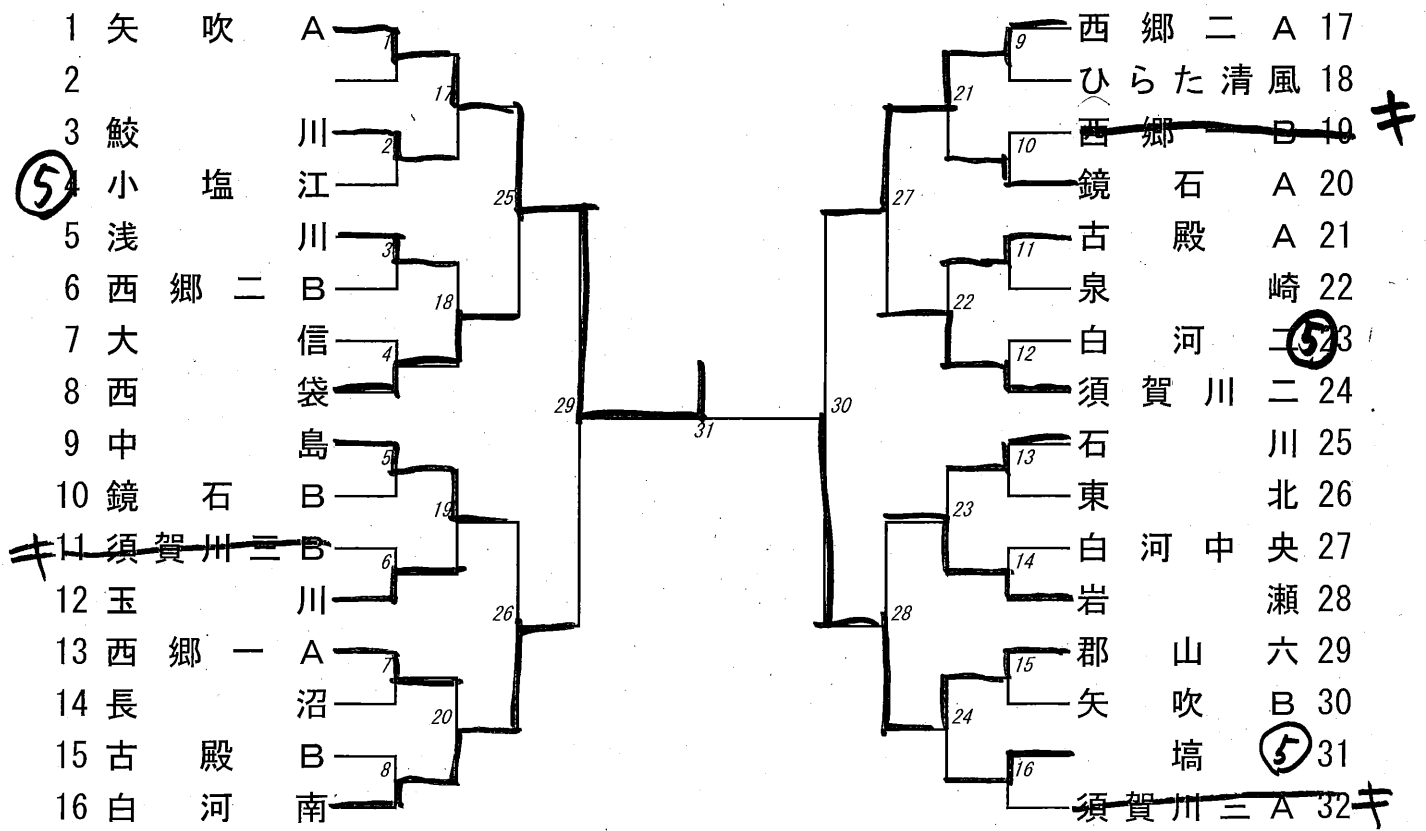

記録に関する問合せ先：須賀川市卓球協会事務局 海老原 篤:090-7063-4939

男子:1-8,10-12,14,15,18-23 女子:1-16 の試合のみ5番まで試合を行う。
 その他の試合は全て5台進行とし、どちらかが3勝した時点で試合終了とする。

【中学男子団体】

【中学女子団体】

【中学1年男子】

【中学1年女子】

【中学2年男子】

1	佐藤初興	[矢吹]	7	森田侍生	[東北]	65
2			65	和田生吉	[西袋]	66
3	薄井環太	[古殿]	2	渡辺優樹	[岩瀬]	67
4	橋本翔	[須賀川]	2	須藤平	[玉川]	68
5	宗形有真	[西袋]	3	君島悠亮	[玉川]	69
6	佐藤春太	[玉川]	66	赤間惇平	[須賀川]	70
7	瀬谷虎琉	[中島]	2	生田目龍成	[浅川]	71
8	遠藤颯馬	[鏡石]	11	佐々木拓音	[西郷]	72
9	深澤遼	[泉崎]	6	蛭田祐希	[古殿]	73
10	野崎大志	[西袋]	6	渡邊詠心	[白河]	74
11	角田詩恩	[稲田]	6	関空輝	[西郷]	75
12	小林智典	[浅川]	98	三瓶谷絢斗	[西袋]	76
13	森蘭人	[西郷]	2	岡谷達也	[鏡石]	77
14	二瓶綾太	[長沼]	68	大野雄威	[泉崎]	78
15	塩田怜音	[玉川]	4	大鈴木瑠璃	[玉川]	79
16	藤田歩夢	[鮫川]	4	秋山幸太	[須賀川]	80
17	黒津昂大	[西袋]	12	松島清斗	[白河]	81
18	三日月霸琉	[郡山]	6	根本武	[白河]	82
19	小山快晴	[白河]	7	四柳遼大	[岩瀬]	83
20	小林優斗	[玉川]	99	佐藤蒼大	[玉川]	84
21	岡部幸太郎	[大東]	11	根本大夢	[西袋]	85
22	佐々木瑞葵	[古殿]	70	小野耀大	[西郷]	86
23	石井隼人	[須賀川]	12	矢部愁人	[長沼]	87
24	藤原拓未	[白河]	11	芳賀洗蒼	[浅川]	88
25	鶴楨慶翼	[五箇]	13	永熊山田	[大東]	89
26	安田陽矢	[須賀川]	71	熊鷹公啓	[郡山]	90
27	大平瑛太	[玉川]	14	木藤遠	[西郷]	91
28	川島来鋭	[岩瀬]	100	鈴木木啓	[石川]	92
29	渡辺啓太	[浅川]	13	深谷柗斗	[稲田]	93
30	関根守生	[西郷]	72	水野圭翔	[須賀川]	94
31	國井友輝	[西郷]	16	小針昇大	[矢吹]	95
32	関根晃介	[稲田]	12	齋藤凌	[中島]	96
33	宮崎遼太郎	[須賀川]	17	大野嘉斗	[須賀川]	97
34	箭内礼人	[泉崎]	73	渡邊竹太	[大東]	98
35	國分陽太	[白河]	14	大朝大翔	[西郷]	99
36	本田翔希也	[白河]	101	上遠野瑛太	[浅川]	100
37	小河原啓太	[長沼]	13	田村大地	[白河]	101
38	渡邊遥斗	[中島]	74	齋藤孝輔	[西袋]	102
39	善方大晴	[岩瀬]	20	関根音佑	[須賀川]	103
40	小貫輝	[石川]	115	邊見駿	[泉崎]	104
41	佐藤大鷹	[白河]	2	渡邊真葵	[古殿]	105
42	伊勢葵	[須賀川]	75	正木遥翔	[稲田]	106
43	生田目隼士	[大東]	22	深谷昇生	[岩瀬]	107
44	石井永愛	[玉川]	102	溝井柗佑	[玉川]	108
45	鈴木蓮	[西袋]	23	小村大翔	[郡山]	109
46	二階堂直紀	[郡山]	76	岡田凜平	[浅川]	110
47	甲斐良之	[西郷]	24	柏原成希	[稲田]	111
48	岡部混人	[浅川]	122	眞山崎風	[白河]	112
49	戸井田泰知	[白河]	2	渡邊悠斗	[西袋]	113
50	塚野優汰	[東北]	77	又慎介	[西郷]	114
51	岩崎奏音	[稲田]	26	鈴木優斗	[東郷]	115
52	坪井陽陽	[玉川]	103	吉田征広	[玉川]	116
53	鳴海葉陽	[鏡石]	27	新屋結翔	[白河]	117
54	熊田蒼	[玉川]	78	伊藤海惺	[鏡石]	118
55	玉木凌佐	[西袋]	28	仲島葵	[須賀川]	119
56	高田倅希	[西郷]	29	月岡航	[西郷]	120
57	内山富心	[須賀川]	29	遠藤優登	[西袋]	121
58	根本捺伎	[西郷]	79	竹旭	[石川]	122
59	佐久間蒼空	[玉川]	30	大沼裕貴	[矢吹]	123
60	須藤大輝	[泉崎]	104			
61	中村啓太	[長沼]	31			
62	須藤久貴	[白河]	80			
63	鈴木篤人	[浅川]	32			
64	道山武	[岩瀬]				