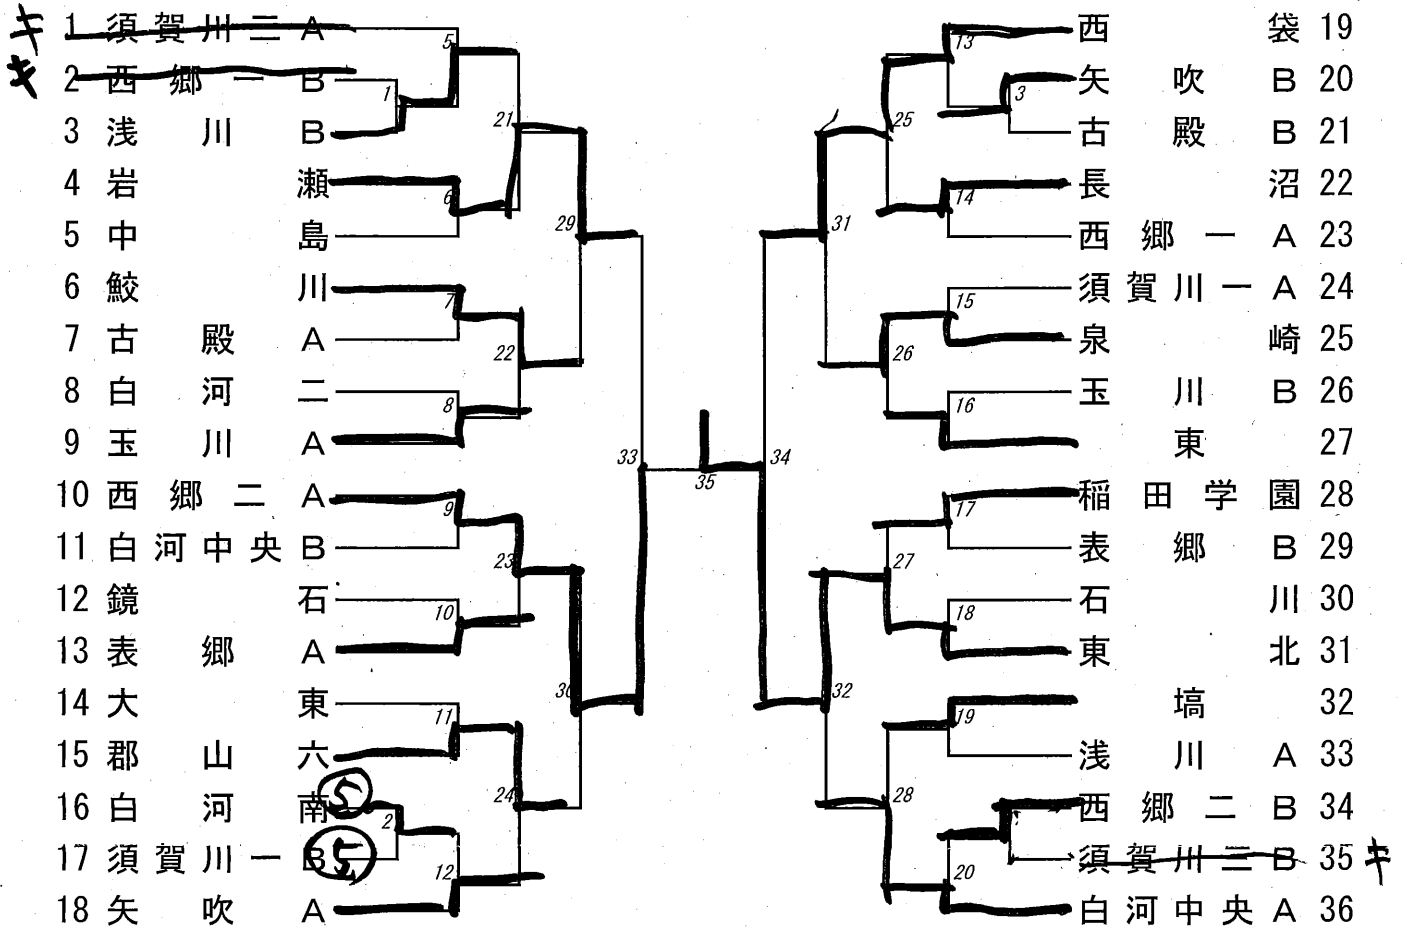

記録に関する問合せ先：須賀川市卓球協会事務局 海老原 篤:090-7063-4939

男子:1-8,10-12,14,15,18-23 女子:1-16 の試合のみ5番まで試合を行う。
 その他の試合は全て5台進行とし、どちらかが3勝した時点で試合終了とする。

【中学男子団体】

【中学女子団体】

【中学1年男子】

【中学1年女子】

【中学2年男子】

1	佐藤初興	[矢吹]	7	森田侍生	[東北]	65
2			65	和田生吉	[西袋]	66
3	薄井環太	[古殿]	2	渡辺優樹	[岩瀬]	67
4	橋本翔	[須賀川]	2	須藤平	[玉川]	68
5	宗形有真	[西袋]	3	君島悠亮	[玉川]	69
6	佐藤春太	[玉川]	66	赤間惇平	[須賀川]	70
7	瀬谷虎琉	[中島]	2	生田目龍成	[浅川]	71
8	遠藤颯馬	[鏡石]	11	佐々木拓音	[西郷]	72
9	深澤遼	[泉崎]	6	蛭田祐希	[古殿]	73
10	野崎大志	[西袋]	6	渡邊詠心	[白河]	74
11	角田詩恩	[稲田]	6	関空輝	[西郷]	75
12	小林智典	[浅川]	98	三瓶谷絢斗	[西袋]	76
13	森蘭人	[西郷]	2	岡谷達也	[鏡石]	77
14	二瓶綾太	[長沼]	68	大野雄威	[泉崎]	78
15	塩田怜音	[玉川]	4	大鈴木瑠璃	[玉川]	79
16	藤田歩夢	[鮫川]	4	秋山幸太	[須賀川]	80
17	黒津昂大	[西袋]	12	松島清斗	[白河]	81
18	三日月霸琉	[郡山]	6	根本武	[白河]	82
19	小山快晴	[白河]	7	四柳遼大	[岩瀬]	83
20	小林優斗	[玉川]	99	佐藤蒼大	[玉川]	84
21	岡部幸太郎	[大東]	11	根本大夢	[西袋]	85
22	佐々木瑞葵	[古殿]	70	小野耀大	[西郷]	86
23	石井隼人	[須賀川]	12	矢部愁人	[長沼]	87
24	藤原拓未	[白河]	11	芳賀洗蒼	[浅川]	88
25	鶴楨慶翼	[五箇]	13	永熊山田	[大東]	89
26	安田陽矢	[須賀川]	71	熊鷹公啓	[郡山]	90
27	大平瑛太	[玉川]	14	木藤遠	[西郷]	91
28	川島来鋭	[岩瀬]	100	鈴木木啓	[石川]	92
29	渡辺啓太	[浅川]	13	深谷柗斗	[稲田]	93
30	関根守生	[西郷]	72	水野圭翔	[須賀川]	94
31	國井友輝	[西郷]	16	小針昇大	[矢吹]	95
32	関根晃介	[稲田]	12	齋藤凌	[中島]	96
33	宮崎遼太郎	[須賀川]	17	大野嘉斗	[須賀川]	97
34	箭内礼人	[泉崎]	73	渡邊竹太	[大東]	98
35	國分陽太	[白河]	14	大朝大翔	[西郷]	99
36	本田翔希也	[白河]	101	上遠野瑛太	[浅川]	100
37	小河原啓太	[長沼]	13	田村大地	[白河]	101
38	渡邊遥斗	[中島]	74	齋藤孝輔	[西袋]	102
39	善方大晴	[岩瀬]	20	関根音佑	[須賀川]	103
40	小貫輝	[石川]	115	邊見駿	[泉崎]	104
41	佐藤大鷹	[白河]	2	渡邊真葵	[古殿]	105
42	伊勢葵	[須賀川]	75	正木遥翔	[稲田]	106
43	生田目隼士	[大東]	22	深谷昇生	[岩瀬]	107
44	石井永愛	[玉川]	102	溝井柗佑	[玉川]	108
45	鈴木蓮	[西袋]	23	小村大翔	[郡山]	109
46	二階堂直紀	[郡山]	76	岡田凜平	[浅川]	110
47	甲斐良之	[西郷]	24	柏原成希	[稲田]	111
48	岡部混人	[浅川]	122	眞山崎風	[白河]	112
49	戸井田泰知	[白河]	2	渡邊悠斗	[西袋]	113
50	塚野優汰	[東北]	77	又慎介	[西郷]	114
51	岩崎奏音	[稲田]	26	鈴木優斗	[東郷]	115
52	坪井陽陽	[玉川]	103	吉田征広	[玉川]	116
53	鳴海葉陽	[鏡石]	27	新屋結翔	[白河]	117
54	熊田蒼	[玉川]	78	伊藤海惺	[鏡石]	118
55	玉木凌佐	[西袋]	28	仲島葵	[須賀川]	119
56	高田倅希	[西郷]	29	月岡航	[西郷]	120
57	内山富心	[須賀川]	29	遠藤優登	[西袋]	121
58	根本捺伎	[西郷]	79	竹旭	[石川]	122
59	佐久間蒼空	[玉川]	30	大沼裕貴	[矢吹]	123
60	須藤大輝	[泉崎]	104			
61	中村啓太	[長沼]	31			
62	須藤久貴	[白河]	80			
63	鈴木篤人	[浅川]	32			
64	道山武	[岩瀬]				