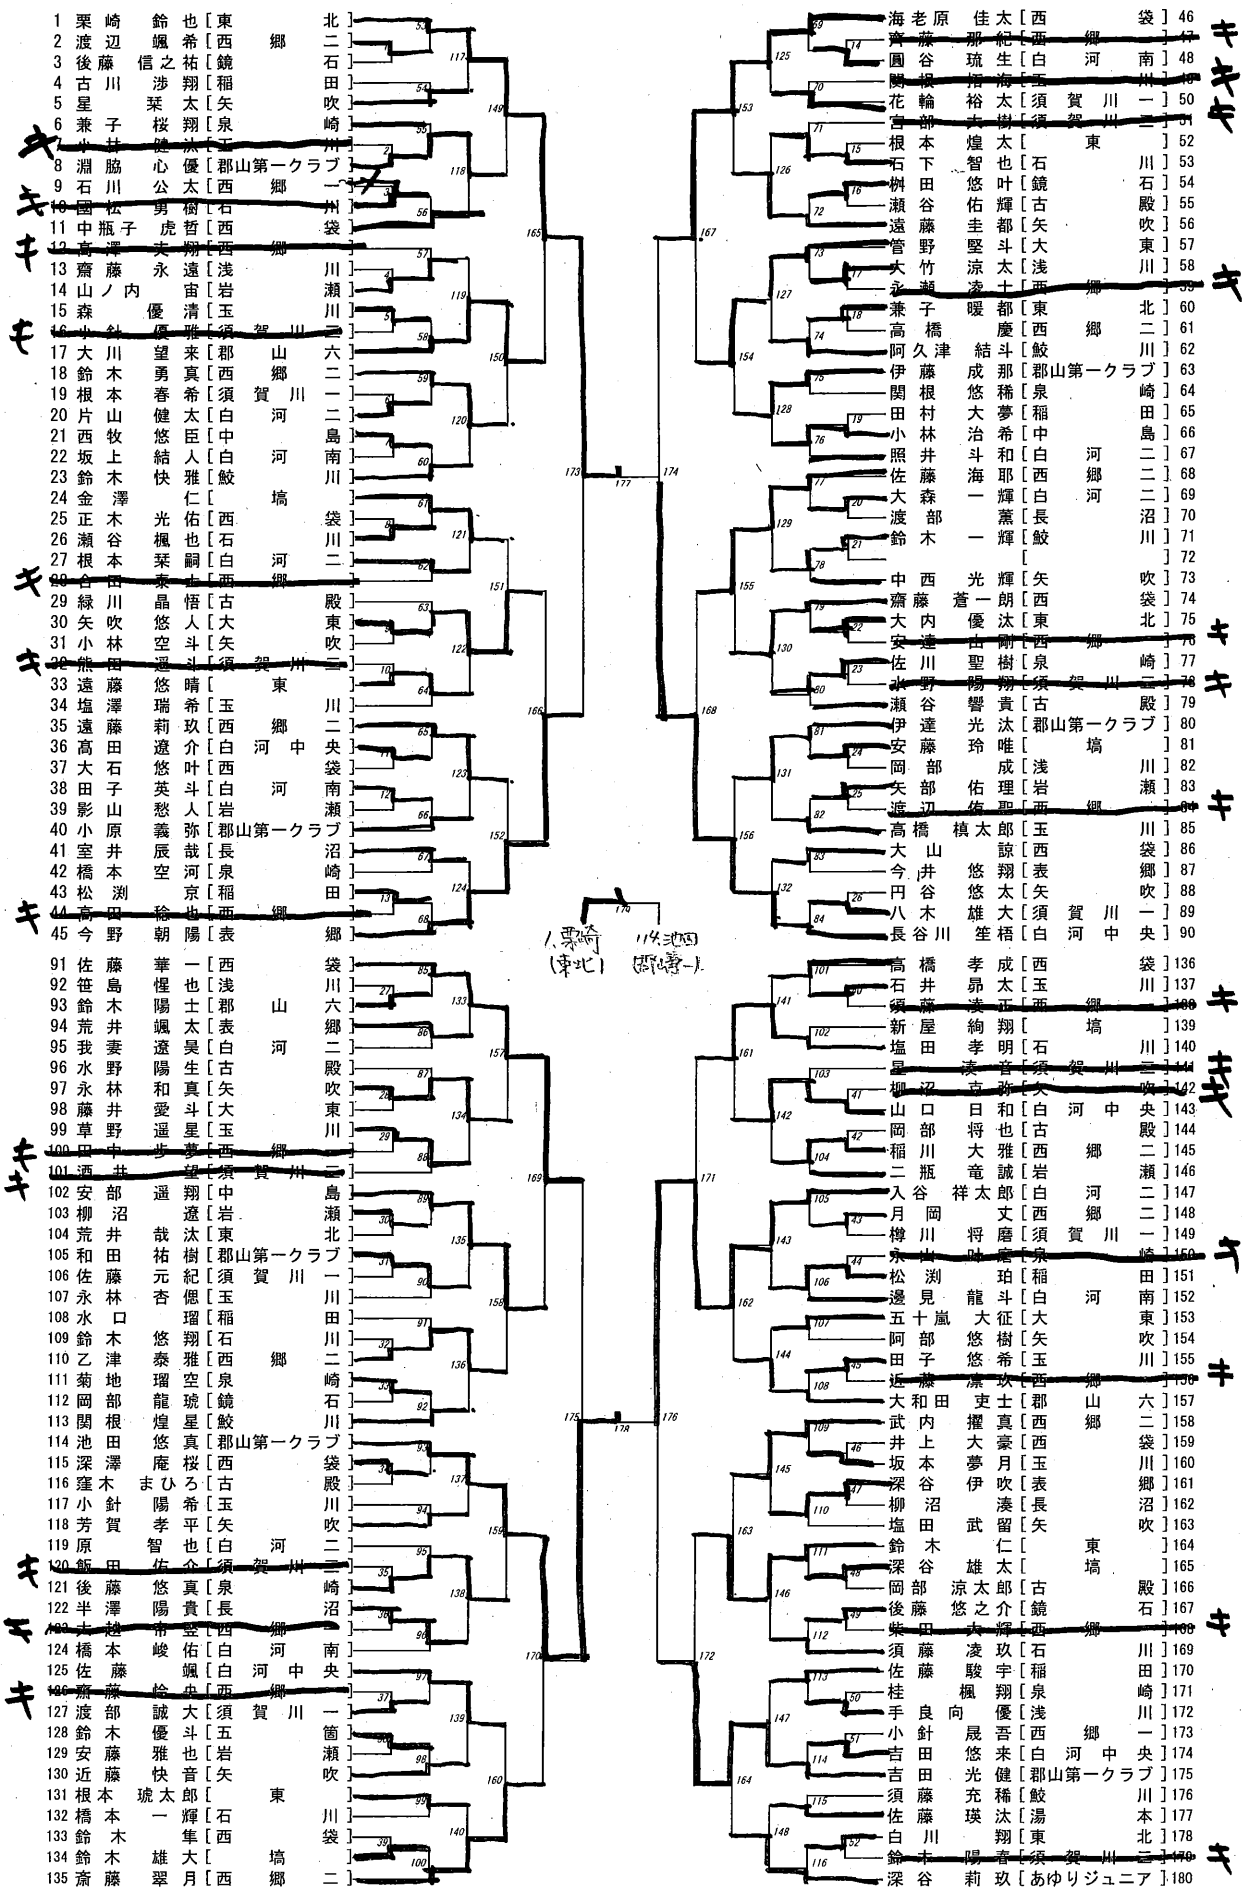

【中学3年男子】

【中学3年女子】

1	酒井 汐里	[矢 吹]	48	65	江尻 葵	[矢 吹]	57
2	高久 珠実	[西 袋]	7	25	小橋 ひかり	[須賀川三]	58
3	佐川 樹里	[石 川]	81	89	矢吹 かすみ	[玉 川]	59
4	佐藤 瑠良	[泉 崎]	2	20	川音 愛湖	[浅 川]	60
5	遠藤 希華	[須賀川三]	50	66	相川 愛菜歩	[鏡 石]	61
6	小室 心菜	[中 島]	3	27	齋藤 穂子	[郡 山 六]	62
7	臼井 みなみ	[ひらた清風]	97	101	和知 夢音	[白 河 中 央]	63
8	遠藤 美和	[古 殿]	4	28	西牧 璃奈	[石 川]	64
9			51	67			65
10	舞木 美咲	[西 表]	5	29	長谷川 舞華	[白 河 南]	66
11	塩田 京歩	[大 信]	82	90	根本 花音	[西 袋]	67
12	小黒 瑞姫	[白 河 中 央]	8	30	鈴木 凜	[西 郷 一]	68
13	佐大間 百花	[小 塩 津]	52	68	吉田 早希	[ひらた清風]	69
14	中村 美海	[郡 山 六]	106	107	駒木根 凌那	[須賀川二]	70
15	渡邊 優奈	[須賀川二]	53	69	小針 麻菜	[中 島]	71
16	柳 沼 茉生	[矢 吹]	7	31	吉田 悠杏	[須賀川三]	72
17	小室 蘭	[浅 川]	83	91	関根 春花	[玉 川]	73
18	小松 愛美	[石 川]	8	32	渡部 優愛	[大 信]	74
19	宮崎 結衣	[白 河 二]	54	70	金沢 みなみ	[西 袋]	75
20	小平 菜々美	[岩 瀬]	9	33	野崎 瞳	[古 殿]	76
21	菅澤 ゆり	[大 信]	98	102	小林 滯	[岩 瀬]	77
22	知々田 奈津	[西 郷 一]	10	34	上野 蒼空	[浅 川]	78
23	三浦 ひかり	[須賀川三]	55	71	大賀 蓮夏	[泉 崎]	79
24	鈴木 穂乃香	[浅 川]	11	35	土竹 愛矢	[須賀川三]	80
25	渡辺 千晴	[鏡 石]	84	92	柳沼 和佳奈	[東 北]	81
26	佐藤 由菜	[西 袋]	12	36	鈴木 えま	[長 沼]	82
27	瀬谷 美結	[ひらた清風]	56	72	佐藤 優生	[石 川]	83
28	小湊 優衣	[白 河 南]	109	110	小山田 美月	[西 郷 二]	84
29	今井 穂	[西 郷 二]	5	73	深谷 愁風	[西 郷 二]	85
30	柳 沼 暖佳	[岩 瀬]	73	37	矢部 伽織	[岩 瀬]	86
31	緑川 舞花	[古 殿]	85	93	山口 真央	[ひらた清風]	87
32	城野 凛	[須賀川二]	14	38	室井 花穂	[大 信]	88
33	薄井 結菜	[ひらた清風]	58	74	秋山 恵美	[須賀川三]	89
34	飯島 暢子	[石 川]	75	39	銭高 莉亜	[石 川]	90
35	郷 来李	[泉 崎]	95	94	安田 七菜	[矢 吹]	91
36	大槻 さくら	[玉 川]	76	40	高野 朱莉	[鮫 川]	92
37	中野 真梨恵	[白 河 二]	59	75	岡部 日和	[古 殿]	93
38	鈴木 望愛	[西 袋]	60	41	松井 莉緒	[西 袋]	94
39	佐藤 萌華	[白 河 南]	86	42	鈴木 穂乃花	[泉 崎]	95
40	小針 響和	[浅 川]	77	76	野崎 千奈津	[須賀川二]	96
41	高橋 海空	[西 郷 一]	60	103	中野 きのか	[東 北]	97
42	岡部 心美	[須賀川二]	106	108	大友 結愛	[埼 城]	98
43	酒井 穂花	[石 川]	61	77	猪越 百花	[西 袋]	99
44	安藤 菜祐	[須賀川三]	79	43	鈴木 美優	[大 信]	100
45	水野谷 泉	[中 島]	87	95	佐藤 美咲	[玉 川]	101
46	高橋 香夏	[白 河 南]	20	44	渡邊 真結	[白 河 二]	102
47	水野 望来	[浅 川]	62	78	根本 真奈	[浅 川]	103
48	柿井 步奈	[大 信]	21	45			104
49	鈴木 凜音	[西 袋]	100	104	内藤 死乃	[須賀川三]	105
50	運天 杏友加	[東 北]	22	46	遠藤 理央	[鏡 石]	106
51	坪井 彩花	[須賀川三]	63	79	蛭田 優香	[中 島]	107
52	相樂 美彩	[岩 瀬]	23	47	長 榮 唯華	[泉 崎]	108
53	高橋 杏奈	[玉 川]	88	104	太田 美羽	[ひらた清風]	109
54	鈴木 里桜	[ひらた清風]	24	48	川越 璃子	[石 川]	110
55	伊藤 月渚	[鏡 石]	64	80	有賀 和奏	[岩 瀬]	111
56	佐藤 優月	[矢 吹]			中村 美紅	[白 河 南]	112