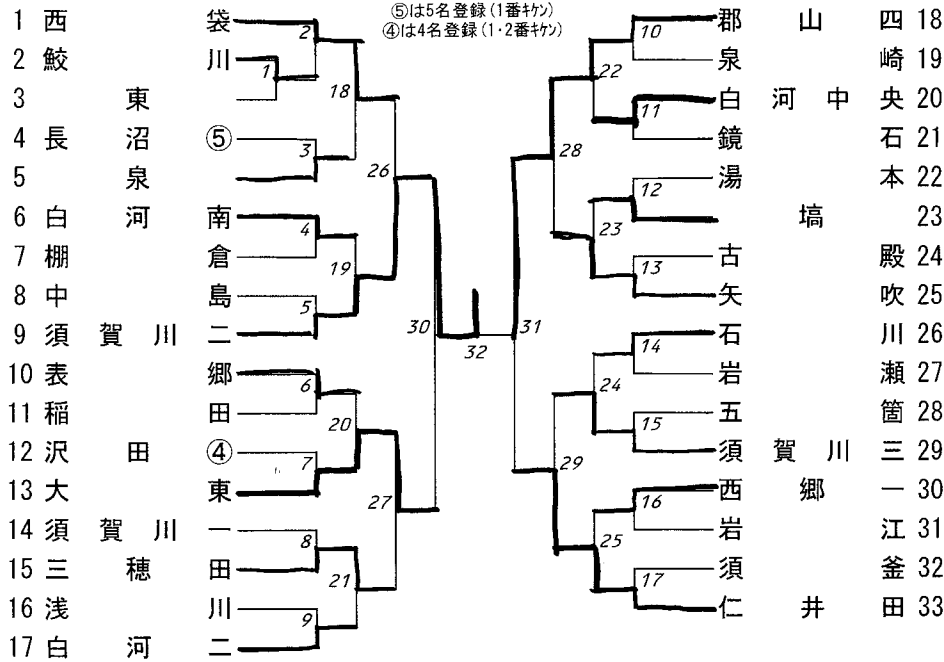

第59回

牡丹祭卓球大会 (中学校の部)

記録

とき：平成26年5月24日(土)
ところ：須賀川アリーナ

開会式順序 (8:50～終了後試合開始) 進行：小豆畑 忠

1 開式のことば	須賀川市卓球協会理事 小塩 浩
2 優勝杯返還	前回団体優勝(男子・女子) 西袋中・白河南中 同個人優勝 1男:相楽 将(須賀川) 1女:大平 瑞希(白河南) 2男:渡邊 裕人(郡山) 2女:岡部あゆみ(古殿) 3男:五十嵐 諒(西袋) 3女:藤田 彩佳(塙)
3 会長あいさつ	須賀川市卓球協会会長 伊藤 平男
4 競技上の注意	審判長(県中体連委員長) 海老原 篤
5 選手宣誓	大東中卓球部主将 佐藤 雄斗
6 会場使用上の注意	須賀川市卓球協会事務局長 五十嵐 毅
7 閉式のことば	須賀川市卓球協会理事 小塩 浩

主催：須賀川市卓球協会
後援：須賀川市教育委員会

第59回 牡丹祭卓球大会 (中学校の部)

とき：平成26年5月24日(土)
ところ：須賀川アリーナ
主催：須賀川市卓球協会
後援：須賀川市教育委員会

大会成績一覧表

成績 種目	優勝	準優勝	第3位	第3位
男子団体 (参加33チーム)	須賀川市立 第二中学校	郡山市立 郡山第四中学校	須賀川市立 大東中学校	須賀川市立 仁井田中学校
女子団体 (参加32チーム)	泉崎村立 泉崎中学校	白河市立 表郷中学校	しらかかクラブ	白河市立 白河南中学校
1年男子 シングルス (参加163名)	相楽 将 (須賀川スポ少)	塩田 礼文 (中島中学校)	角田 大地 (浅川中学校)	松浦 拓真 (浅川中学校)
1年女子 シングルス (参加127名)	佐藤 珠璃 (稲田中学校)	喬橋 史佳 (しらかかクラブ)	水野 真子 (古殿中学校)	喬橋 飛香 (しらかかクラブ)
2年男子 シングルス (参加208名)	栗城 大輔 (矢吹中学校)	丹野 良太郎 (郡山第四中学校)	兼子 健太 (須賀川第二中学校)	松本 悠 (白河南中学校)
2年女子 シングルス (参加171名)	大平 瑞希 (白河南中学校)	大吉 涼加 (白河南中学校)	小野 貴子 (塙中学校)	佐藤 萌 (白河南中学校)
3年男子 シングルス (参加186名)	和泉 健太郎 (郡山第四中学校)	佐藤 雄斗 (大東中学校)	佐藤 悠登 (三穂田中学校)	筒井 浩礼 (白河南中学校)
3年女子 シングルス (参加162名)	岡部 あゆみ (古殿中学校)	岡部 美希 (須釜中学校)	佐藤 彩菜 (塙中学校)	佐々木 ひな (泉崎中学校)

記録に関する問合せ先：須賀川市卓球協会事務局 五十嵐 毅:090-2602-9149

【中学男子団体】

2回戦(試合番号17)まで5番まで実施。3回戦からは3点先取。

⑤は5名登録(1番サカ)
④は4名登録(1・2番サカ)

【中学1年以下女子 1/1】

【中学女子団体】

1回戦(試合番号16)は5番まで実施。2回戦からは3点先取。

【中学1年以下男子 1/2】