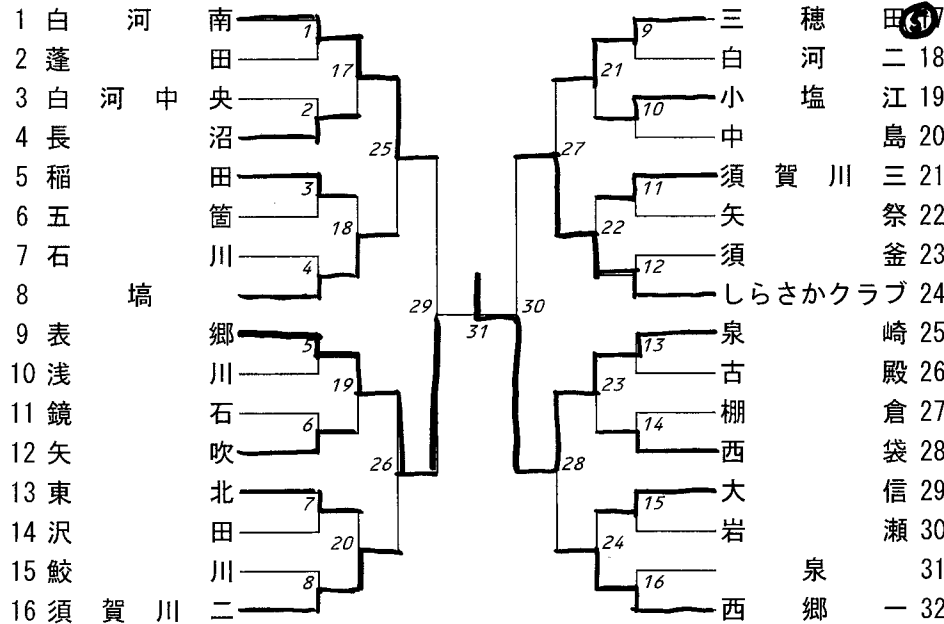

記録に関する問合せ先：須賀川市卓球協会事務局 五十嵐 毅:090-2602-9149

【中学男子団体】

2回戦(試合番号17)まで5番まで実施。3回戦からは3点先取。

⑤は5名登録(1番サカ)
④は4名登録(1・2番サカ)

【中学1年以下女子 1/1】

【中学女子団体】

1回戦(試合番号16)は5番まで実施。2回戦からは3点先取。

【中学1年以下男子 1/2】